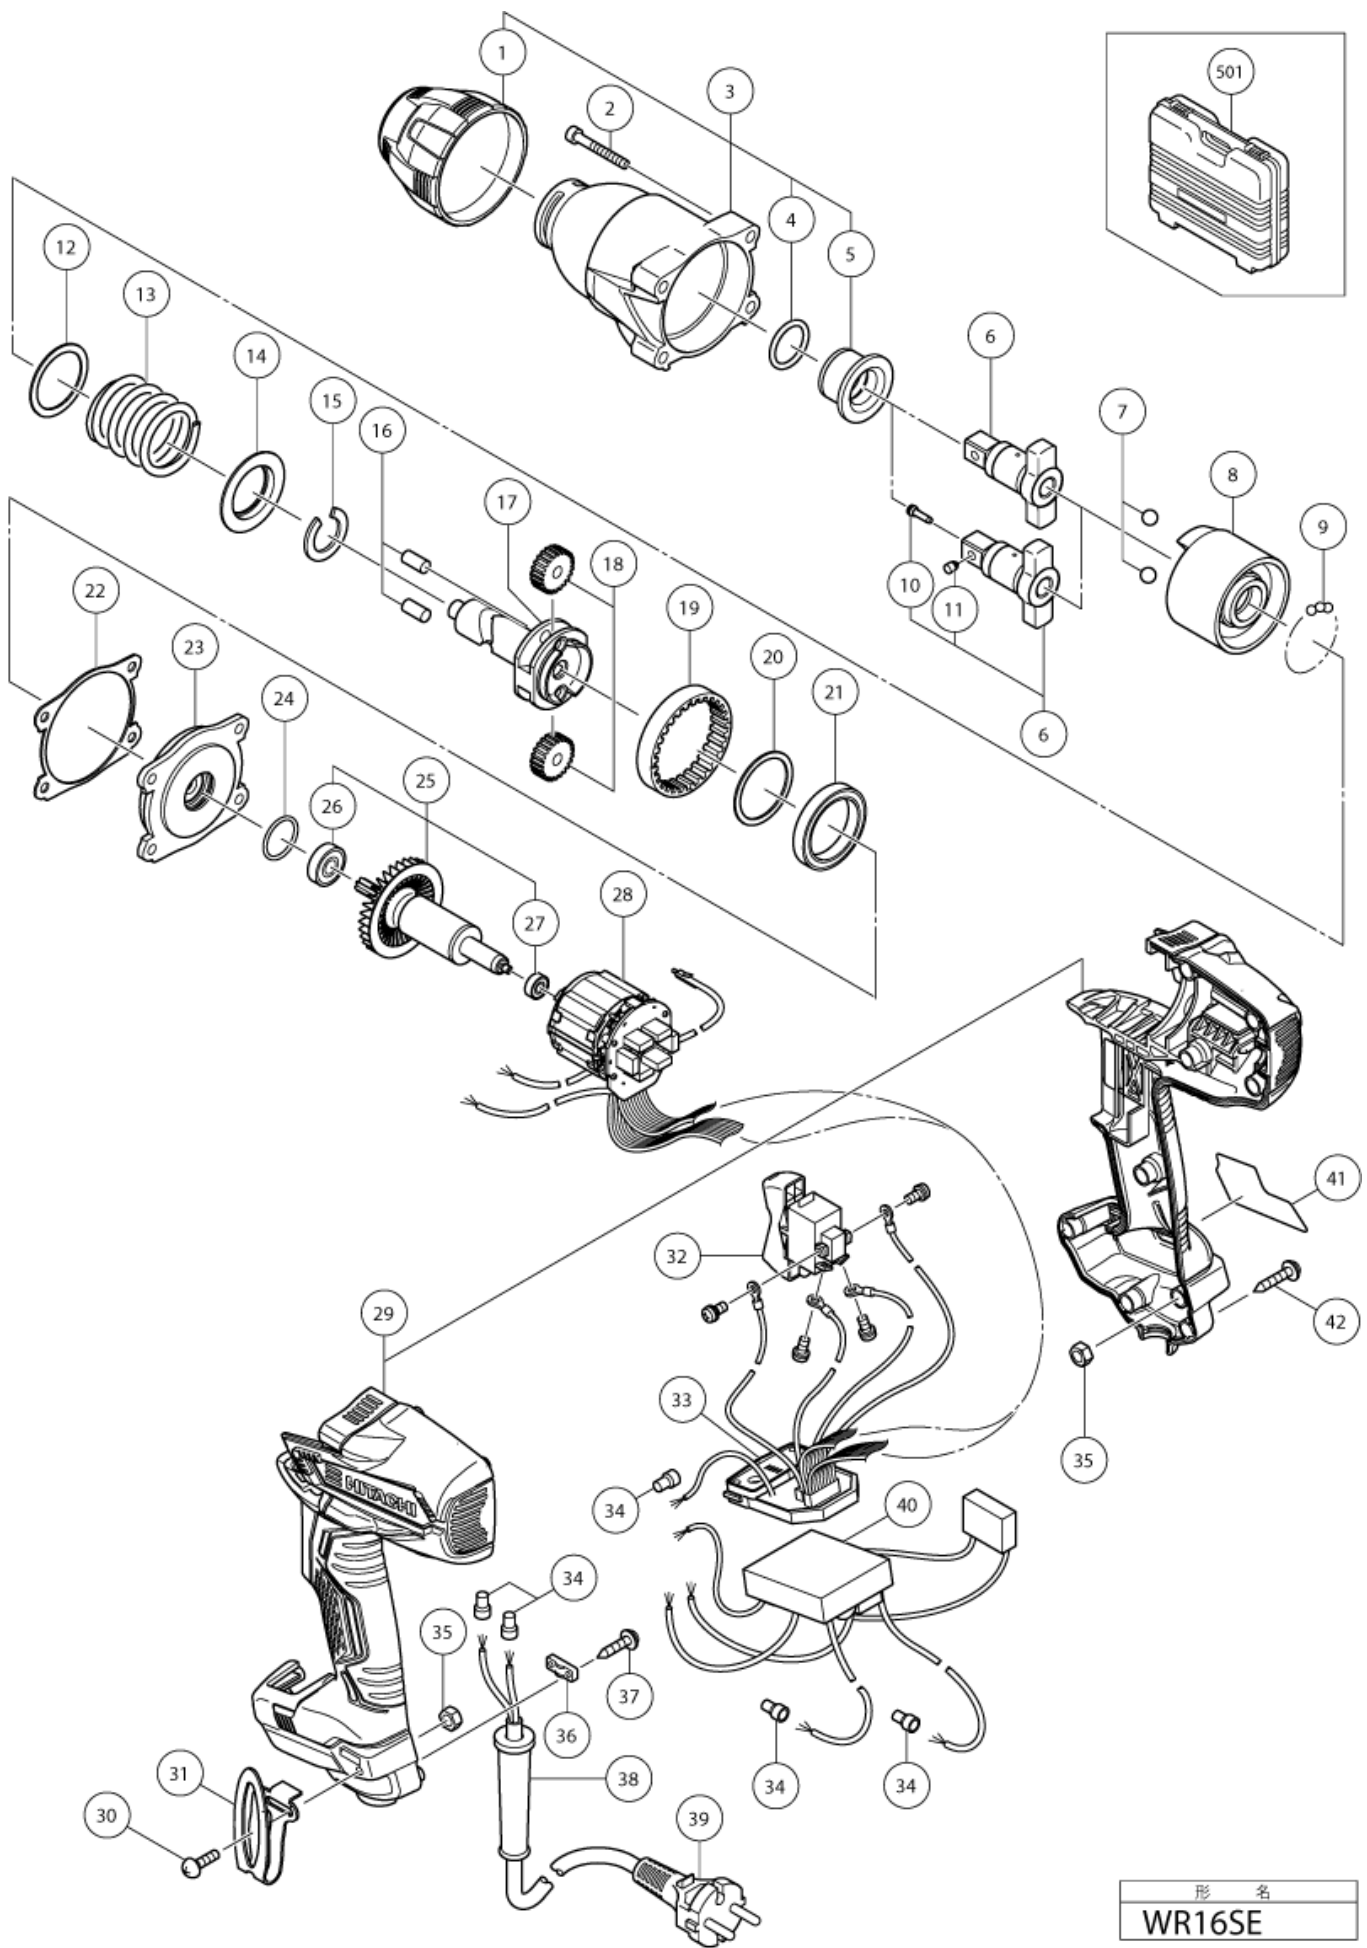

nÂ°	Artikel	Aantal gebruikt
1	337721 BUMPER (A) NEW	1
2	323753 SEAL LOCK HEX. SOCKET HD. BOLT M5X35	4
3	337195 HAMMER CASE ASS'Y	1
4	318704 O-RING (M)	1
5	323766 METAL	1
6	334342 ANVIL (L) ASS'Y (OLD 985207)	1
6	334341 ANVIL (L) ASS'Y	1
7	959150 STEEL BALL D6.35 (10 PCS.)	2
8	337197 HAMMER (A) NEW SEP	1
9	959155 STEEL BALL D3.97 (10 PCS.)	2
10	323542 PIN RETAINER (OLD 985209)	1
11	323541 PLUNGER (OLD 985208)	1
12	317525 WASHER (B)	1
13	337198 HAMMER SPRING (A) NEW	1
14	317521 WASHER (A)	1
15	337201 STOPPER (A) NEW JAN	1
16	985169 NEEDLE ROLLER	2
17	337196 SPINDLE (A) NEW	1
18	323785 IDLE GEAR SET (2 PCS)	2
19	323786 RING GEAR	1
20	337199 WASHER (C) NEW	1
21	337733 BALL BEARING 6807 NEW	1
22	337698 PACKING (A) NEW	1
23	337200 INNER COVER (A)	1
24	887302 O-RING (I.D. 21.5) NEW	1
25	337203	1
26	608DDM BALL BEARING 608DDMC2EPS2S	1
27	333784 BALL BEARING 624DD	1
28	340882 STATOR IGBT PCB 220-240 VOLT	1
29	337734 HOUSING SET (A+B) NEW JUL	1
30	327001 TRUSS HD. SCREW M4 (BLACK)	1
31	335724 HOOK	1
32	337202 SWITCH NEW MAY	1
33	337702 CONTROLLER (A) 220-230 VOLT	1
33	337703 CONTROLLER (A) 240V	1
34	959140 CONNECTOR 50091 (10 PCS.)	5
35	327002 LOCK NUT M4 (BLACK)	2
36	937631 CORD CLIP	1

nÂ°	Artikel	Aantal gebruikt
37	984750 TAPPING SCREW (W/FLANGE) D4X16	2
38	953327 CORD ARMOR D8.8	1
38	938051 CORD ARMOR D10.1	1
39	500234Z CORD 5M 2 X 1.0 FOR INA,SUR,MLT H05VV-F (NEW 714500)	1
39	500470Z CORD	1
39	500450Z CORD 230 VOLT GBR	1
39	500461Z CORD 3M 2 X 1,0 H05VV-F W/PLUG 16A CEE FORM 2P+E FOR GBR	1
39	500439Z CORD FOR AUS (OLD 500226Z/500411Z)	1
39	500423Z @ CORD 2,5M 2 X 1.0 H05VV-F W/PLUG 13A/250V (OLD 500223Z)	1
39	500201Z CORD 3M 3 X 1,5 H05VV-F (NEW 950543Z)	1
39	500456Z CORD	1
39	500435Z CORD 2,5M 2 X 1.0 H05VV-F W/PLUG 13A/250V GBR	1
39	500240Z CORD FOR USA/CAN	1
39	500247Z CORD (NEW 714500)	1
40	337206 CONTROLLER (B) 220-240 VOLT	1
42	301653 TAPPING SCREW (W/FLANGE) D4X20 (BLACK)	8
501	337704 PLASTIC CARRYING CASE	1

形名
WR16SE

Rev.1