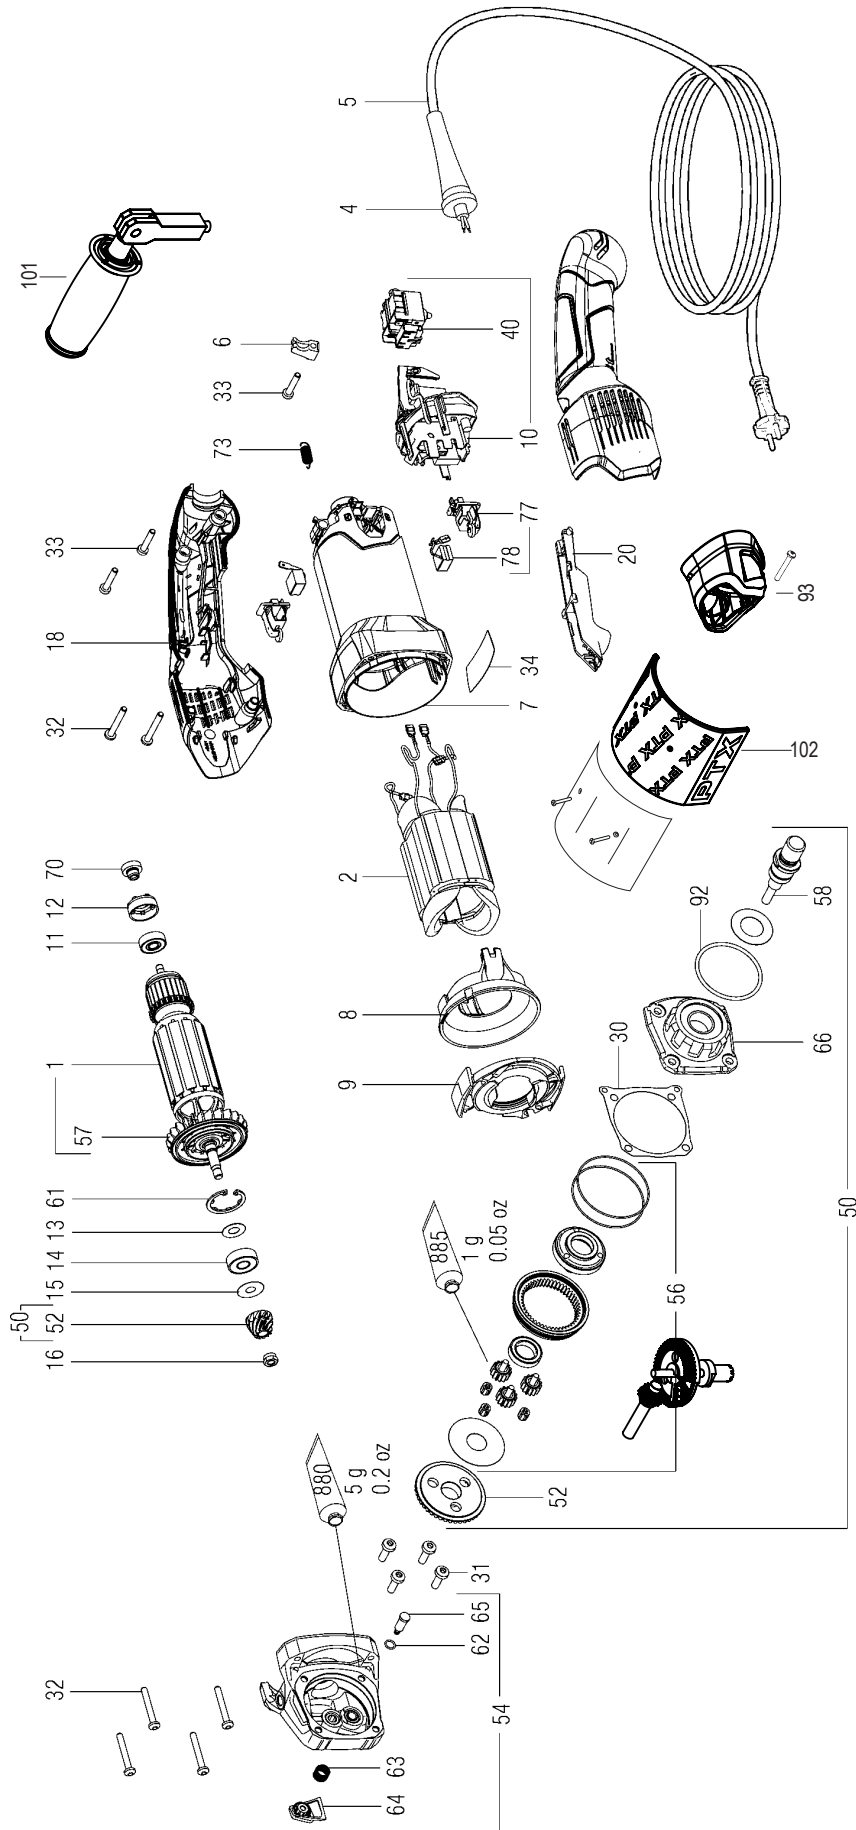

EISENBLÄTTER

Simply better ideas.

Ersatzteilliste DE
Spare parts list EN

POLY-PTX® 802 HT
220 - 240 V

EXPLOSIONSZEICHNUNG / DETAIL DRAWING

ERSATZTEILLISTE / SPARE PARTS LIST

Pos.	Art-Nr.	Artikel / Item	Stk./Pcs.
1	50500	Anker 230 V Armature 230 V	1
2	50501	Feldpaket 230 V Field coil 230 V	1
4	50533	Kabeltülle Cable sleeve	1
5	50502	Kabel mit CEE-Stecker Cable with CE-plug	1
	50561	Kabel mit CH Stecker Cable with CH-plug	1
6	50415	Kabelschelle Cable clip	1
7	50505	Motorgehäuse Motor housing	1
8	50506	Luftleitscheibe Baffle	1
9	50507	Luftleitscheibe Baffle	1
10	50504	Elektronikeinheit mit Schalter Electronic unit with switch	1
11	50508	Rillenkugellager 6x19x6 Ball bearing 6x19x6	1
12	50424	Gummibuchse Rubber bushing	1
13	50510	Scheibe 8x17x0,4 Washer 8x17x0,4	1
14	50562	Rillenkugellager 8x22x7 Ball bearing 8x22x7	1
15	50511	Scheibe 7x19,5x0,2 Washer 7x19,5x0,2	1
16	50512	Sechskantmutter Hexagon nut	1
18	50513	Handgriff zweiteilig Handle 2-part	1
20	50514	Schalterdrücker Switch trigger	1
30	50527	Flachdichtung Gasket	1
31	50528	Linsenschraube Fillister head screw	4
32	50435	Linsenblechschraube Self-tapping fillister head screw	6
33	50529	Linsenblechschraube Self-tapping fillister head screw	3
34	50558	Leistungsschild Rating plate	1
40	50542	Schalter 2-polig Switch 2-pole	1
50	50554	Getriebeflansch Gear flange	1